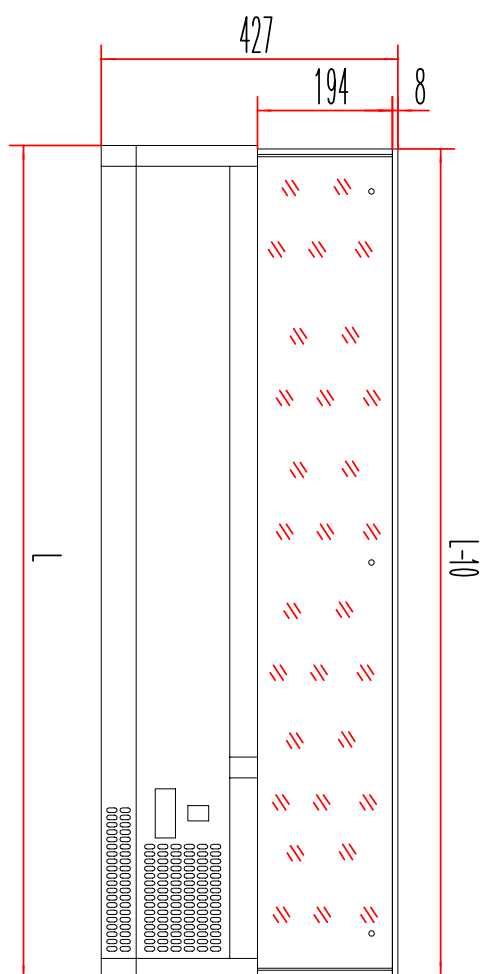

Technický list

Technický výkres

Vitrína chladicí pultová 7x GN 1/3

Model	Sap kód	00013365
MCH 3160	Skupina artiklů	Stoly chladicí a mrazicí

MCH3120/MCH4120	1200
MCH3140/MCH4140	1400
MCH3150/MCH4150	1500
MCH3160/MCH4160	1600
MCH3180/MCH4180	1800
MCH4200	2000