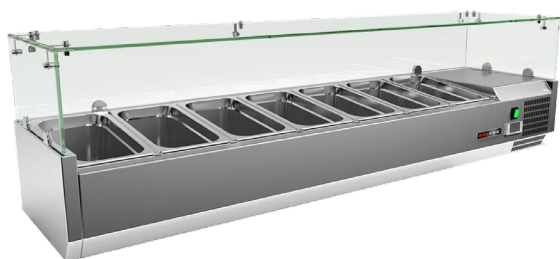

### Vitrína chladicí pultová 7x GN 1/3

<b>Model</b>	<b>Sap kód</b>	00013365
MCH 3160	<b>Skupina artiklů</b>	Stoly chladicí a mrazicí

- Materiál: Nerez
- Velikost GN / EN zařízení [mm]: GN 1/3
- Počet GN / EN zařízení: 7
- Typ ovládání: Digitální
- Minimální teplota zařízení [°C]: 2
- Maximální teplota zařízení [°C]: 8
- Tloušťka izolace [mm]: 40
- Agregát: Vpravo

<b>Sap kód</b>	00013365	<b>Počet GN / EN zařízení</b>	7
<b>Šířka netto [mm]</b>	1600	<b>Velikost GN / EN zařízení [mm]</b>	GN 1/3
<b>Hloubka netto [mm]</b>	395	<b>Hloubka GN zařízení [mm]</b>	150
<b>Výška netto [mm]</b>	440	<b>Minimální teplota zařízení [°C]</b>	2
<b>Hmotnost netto [kg]</b>	51.00	<b>Maximální teplota zařízení [°C]</b>	8
<b>Příkon elektrický [kW]</b>	0.180	<b>Chladivo</b>	R290
<b>Napájení</b>	230 V / 1N - 50 Hz	<b>Hmotnost chladiva [g]</b>	38.00
<b>Objem komory [l]</b>	58	<b>Klimatická třída</b>	4