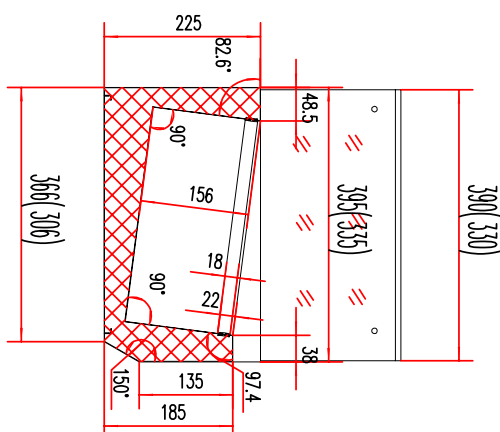

Technický list

Technický výkres

Vitrína chladicí pultová 7x GN 1/3

Model	Sap kód	00013365
MCH 3160	Skupina artiklů	Stoly chladicí a mrazicí

MCH3120/MCH4120	1200
MCH3140/MCH4140	1400
MCH3150/MCH4150	1500
MCH3160/MCH4160	1600
MCH3180/MCH4180	1800
MCH4200	2000